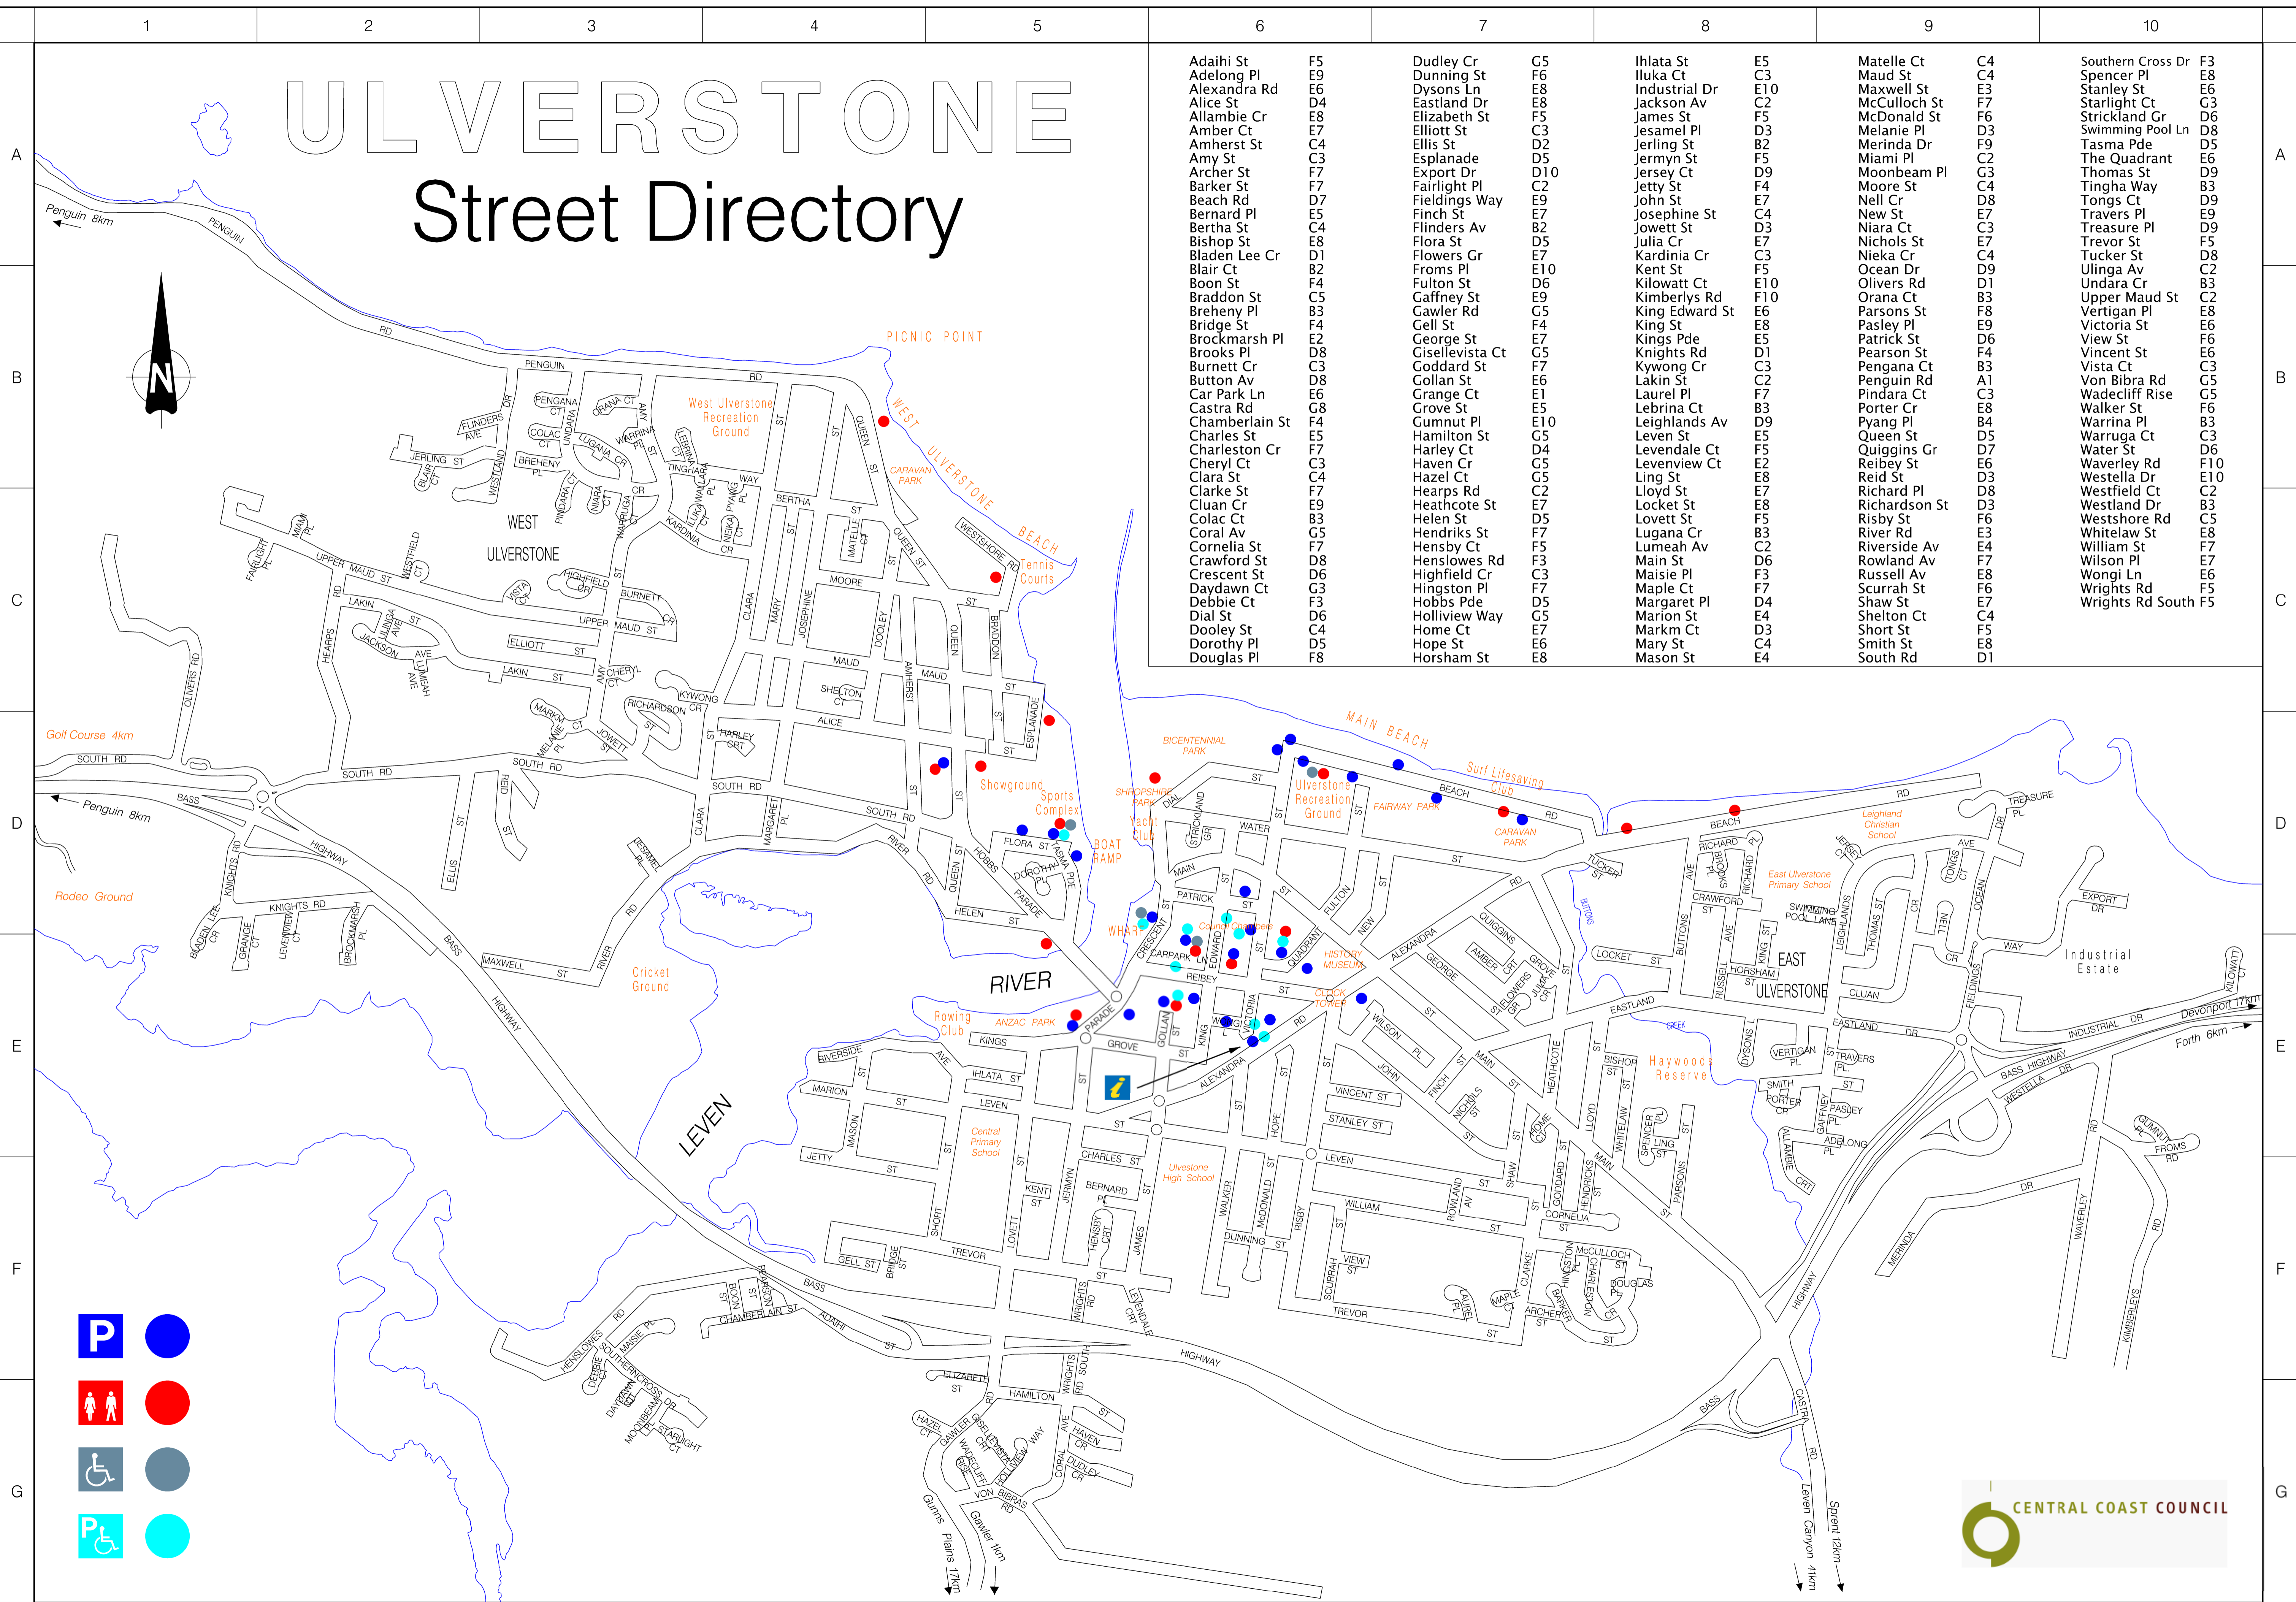

ULVERSTONE

Street Directory

Adahi St	F5	Dudley Cr	G5	Ihlata St	E5	Matelle Ct	C4	Southern Cross Dr	F3
Adelong Pl	E9	Dunning St	F6	Iluka Ct	C3	Maud St	C4	Spencer Pl	F8
Alexandra Rd	E6	Dysons Ln	E8	Industrial Dr	E10	Maxwell St	E3	Stanley St	E6
Alice St	D4	Eastland Dr	E8	Jackson Av	C2	McCulloch St	F7	Starlight Ct	G3
Allambie Cr	E8	Elizabeth St	F5	James St	F5	McDonald St	F6	Strickland Gr	D6
Amber Ct	E7	Elliott St	C3	Jesamel Pl	D3	Melanie Pl	D3	Swimming Pool Ln	D8
Amherst St	C4	Ellis St	D2	Jerling St	B2	Merinda Dr	F9	Tasma Pde	D5
Amy St	C3	Esplanade	D5	Jermyn St	F5	Miami Pl	C2	The Quadrant	E6
Archer St	F7	Export Dr	D10	Jersey Ct	D9	Moonbeam Pl	G3	Thomas St	D9
Barker St	F7	Fairlight Pl	C2	Jetty St	F4	Moore St	C4	Tingha Way	B3
Beach Rd	D7	Fieldings Way	E9	John St	E7	Nell Cr	D8	Tongs Ct	D9
Bernard Pl	E5	Finch St	E7	Josephine St	C4	New St	E7	Travers Pl	E9
Bertha St	C4	Flinders Av	B2	Jowett St	D3	Niara Ct	C3	Treasure Pl	D9
Bishop St	E8	Flora St	D5	Julia Cr	E7	Nichols St	E7	Trevor St	F5
Bladen Lee Cr	D1	Flowers Cr	E7	Kardinia Cr	C3	Nieka Cr	C4	Tucker St	D8
Blair Ct	B2	Frogs Pl	E10	Kent St	F5	Ocean Dr	D9	Ulinga Av	C2
Boon St	F4	Fulton St	D6	Kilowatt Ct	E10	Olivers Rd	D1	Undara Cr	B3
Braddon St	C5	Gaffney St	E9	Kimberlys Rd	F10	Orana Ct	B3	Upper Maud St	C2
Breheny Pl	B3	Gawler Rd	G5	King Edward St	E6	Parsons St	F8	Vertigan Pl	E8
Bridge St	F4	Gell St	F4	King St	E8	Pasley Pl	E9	Victoria St	E6
Brockmarsh Pl	E2	George St	E7	Kings Pde	E5	Patrick St	D6	View St	F6
Brooks Pl	D8	Gisellevista Ct	G5	Knights Rd	D1	Pearson St	F4	Vincent St	E6
Burnett Cr	C3	Goddard St	F7	Ky Wong Cr	C3	Pengana Ct	B3	Vista Ct	C3
Button Av	D8	Gollan St	E6	Lakin St	C2	Pengau Rd	A1	Von Bibra Rd	G5
Car Park Ln	E6	Grange Ct	E1	Laurel Pl	F7	Pindara Ct	C3	Wadecliff Rise	G5
Castra Rd	G8	Grove St	E5	Lebrina Ct	B3	Porter Cr	E8	Walker St	F6
Chamberlain St	F4	Gumnut Pl	E10	Leighlands Av	D9	Pyang Pl	B4	Warrina Pl	B3
Charles St	E5	Hamilton St	G5	Leven St	D5	Queen St	D5	Warruga Ct	C3
Charleston Cr	F7	Harley Ct	D4	Levendale Ct	F5	Quiggins Cr	D7	Water St	D6
Cheryl Ct	C3	Haven Cr	G5	Levenview Ct	E2	Reibey St	E6	Waverley Rd	F10
Clara St	C4	Hazel St	G5	Ling St	E8	Reid St	D3	Westella Dr	E10
Clarke St	F7	Hearps Rd	C2	Lloyd St	E7	Richard Pl	D8	Westfield Ct	C2
Cluan Cr	E9	Heathcote St	E7	Lockett St	E8	Richardson St	D3	Westland Dr	B3
Colac Ct	B3	Helen St	D5	Lovett St	F5	Risby St	F6	Westshore Rd	C5
Coral Av	G5	Hendriks St	F7	Lugana Cr	B3	River Rd	E3	Whitelaw St	E8
Cornelia St	F7	Hensby Ct	F5	Lumeah Av	C2	Riverside Av	E4	William St	F7
Crawford St	D8	Henslowes Rd	F3	Main St	D6	Rowland Av	F7	Wilson Pl	E7
Crescent St	D6	Highfield Cr	C3	Maisie Pl	F3	Russell Av	E8	Wongi Ln	E6
Daydawn Ct	G3	Hingston Pl	F7	Maple Ct	F7	Scurrh St	F6	Wrights Rd	F5
Debbie Ct	F3	Hobbs Pde	D5	Margaret Pl	D4	Shaw St	E7	Wrights Rd South F5	
Dial St	D6	Holliview Way	G5	Marion St	E4	Shelton Ct	C4		
Dooley St	C4	Home Ct	E7	Markm Ct	D3	Short St	F5		
Dorothy Pl	D5	Hope St	E6	Mary St	C4	Smith St	E8		
Douglas Pl	F8	Horsham St	E8	Mason St	E4	South Rd	D1		