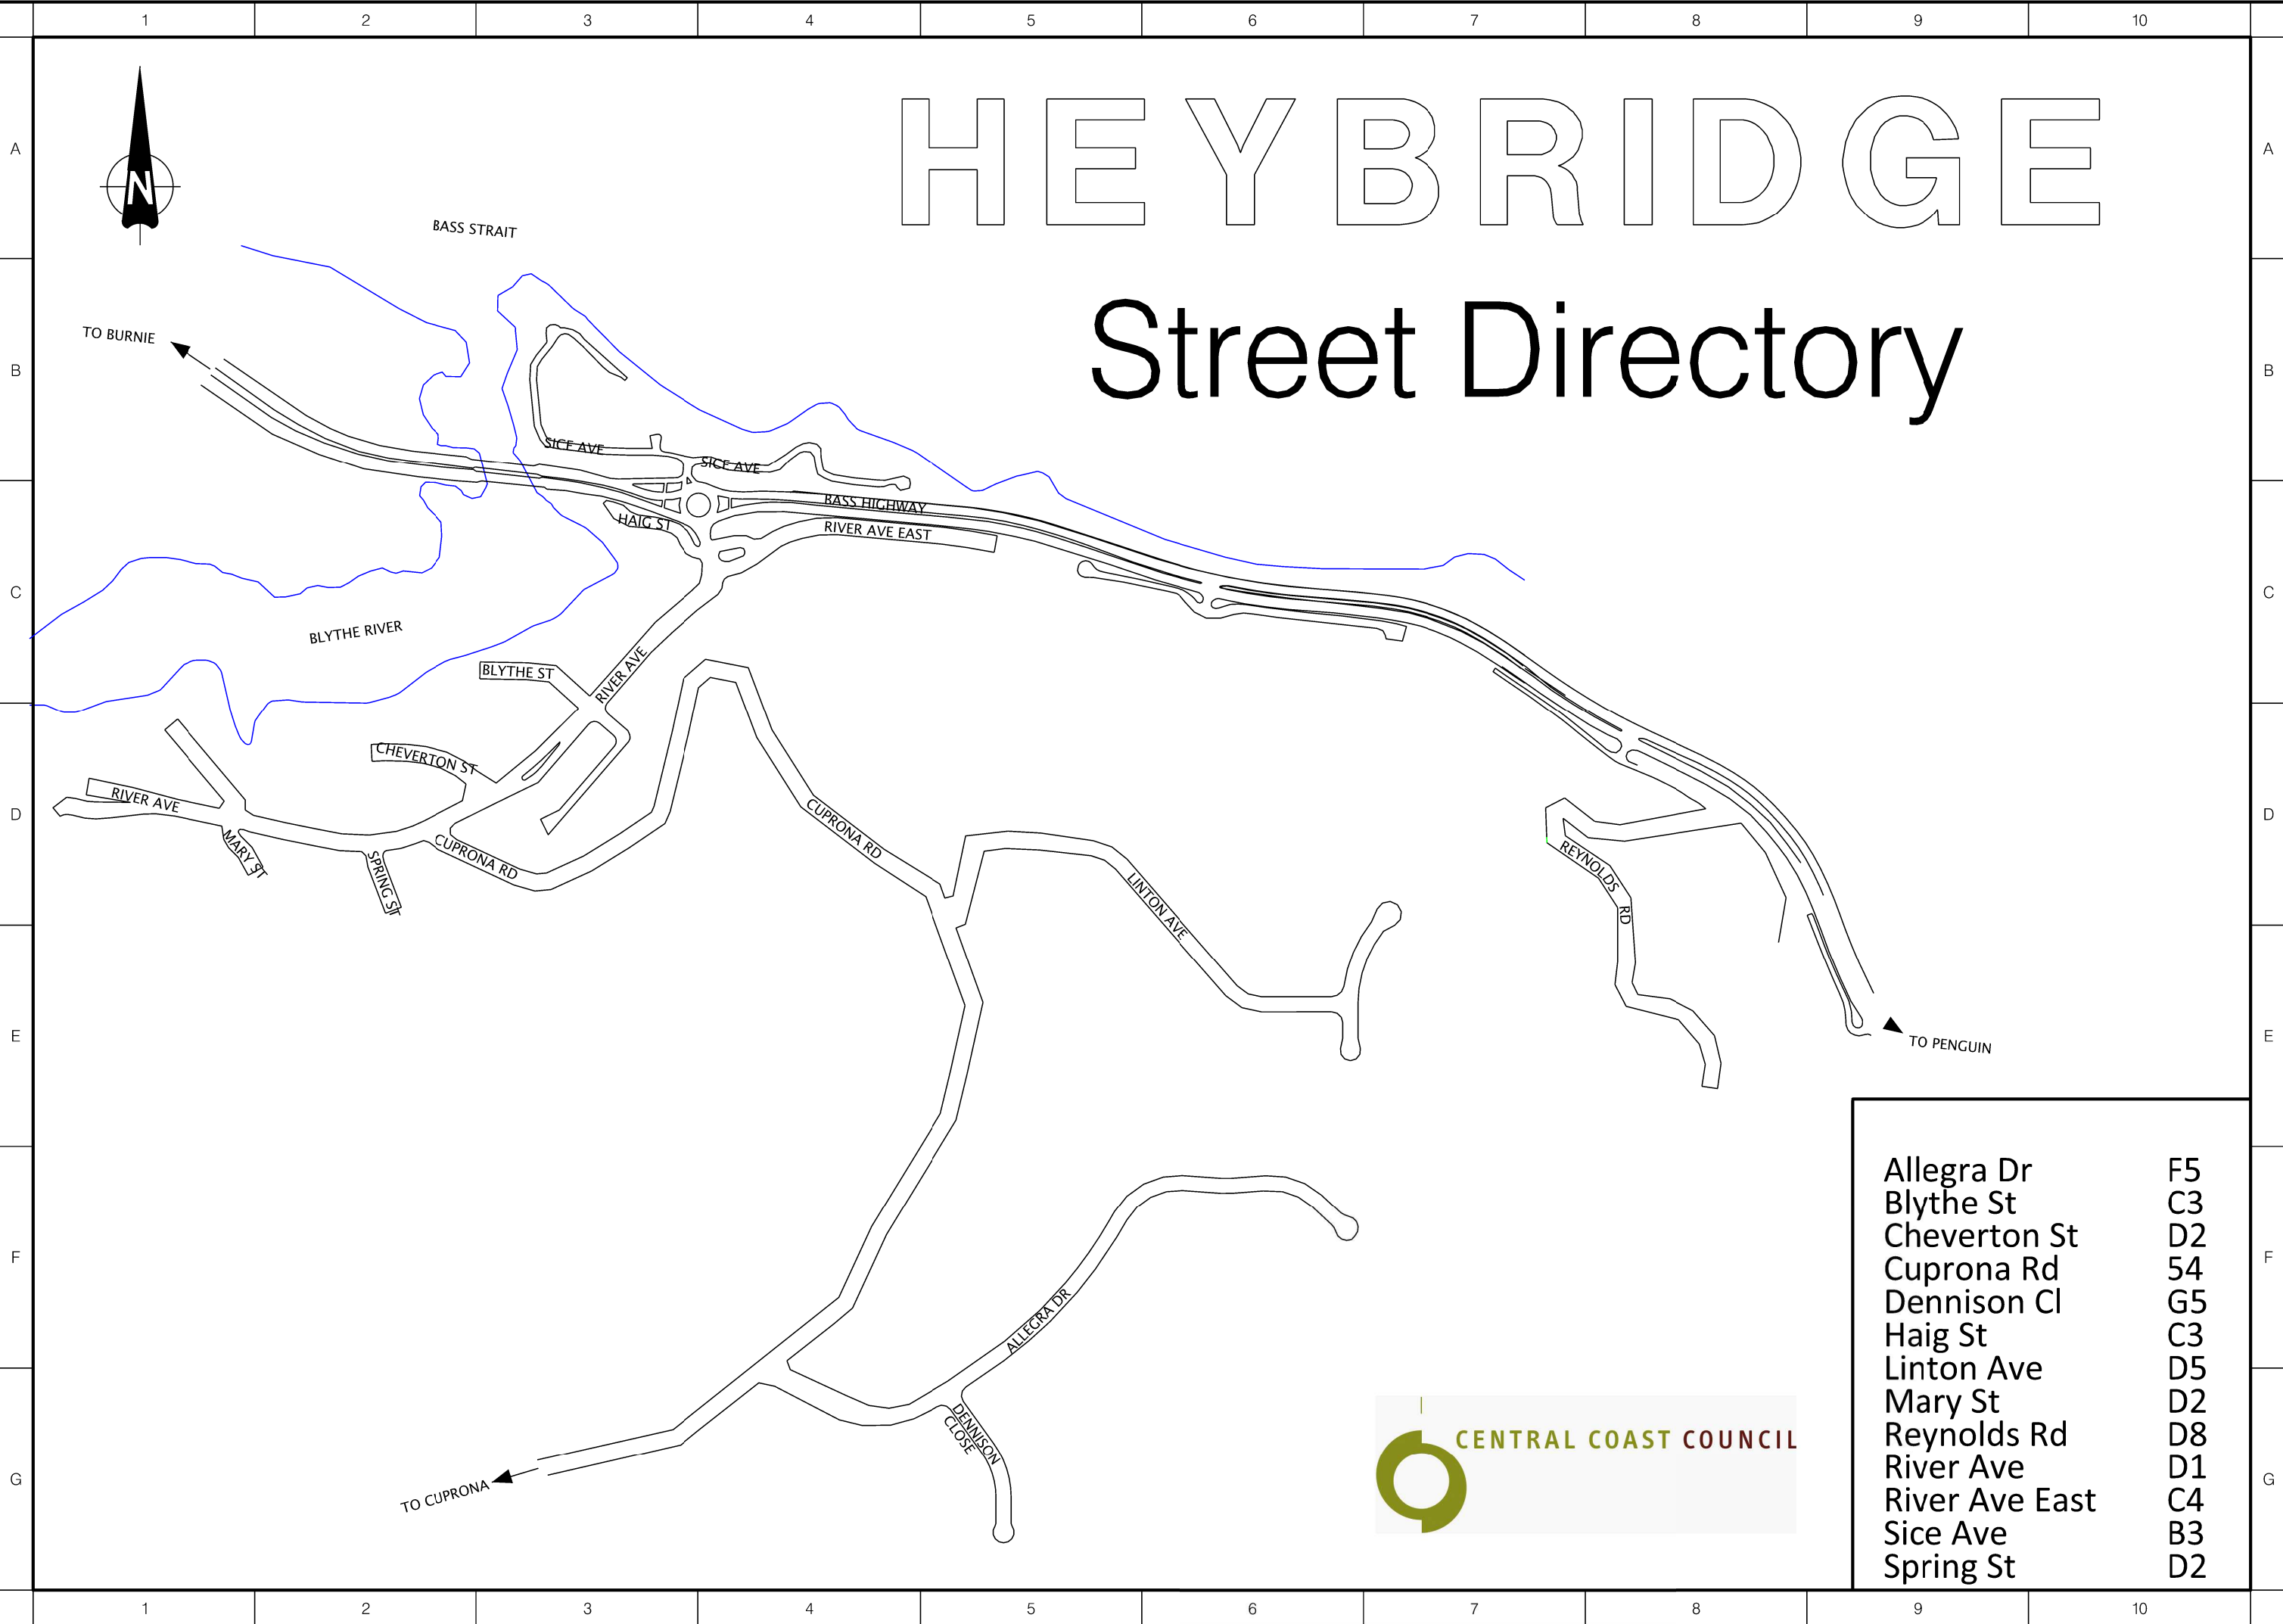

# HEYBRIDGE

## Street Directory

Allegra Dr	F5
Blythe St	C3
Cheverton St	D2
Cuprona Rd	54
Dennison Cl	G5
Haig St	C3
Linton Ave	D5
Mary St	D2
Reynolds Rd	D8
River Ave	D1
River Ave East	C4
Sice Ave	B3
Spring St	D2